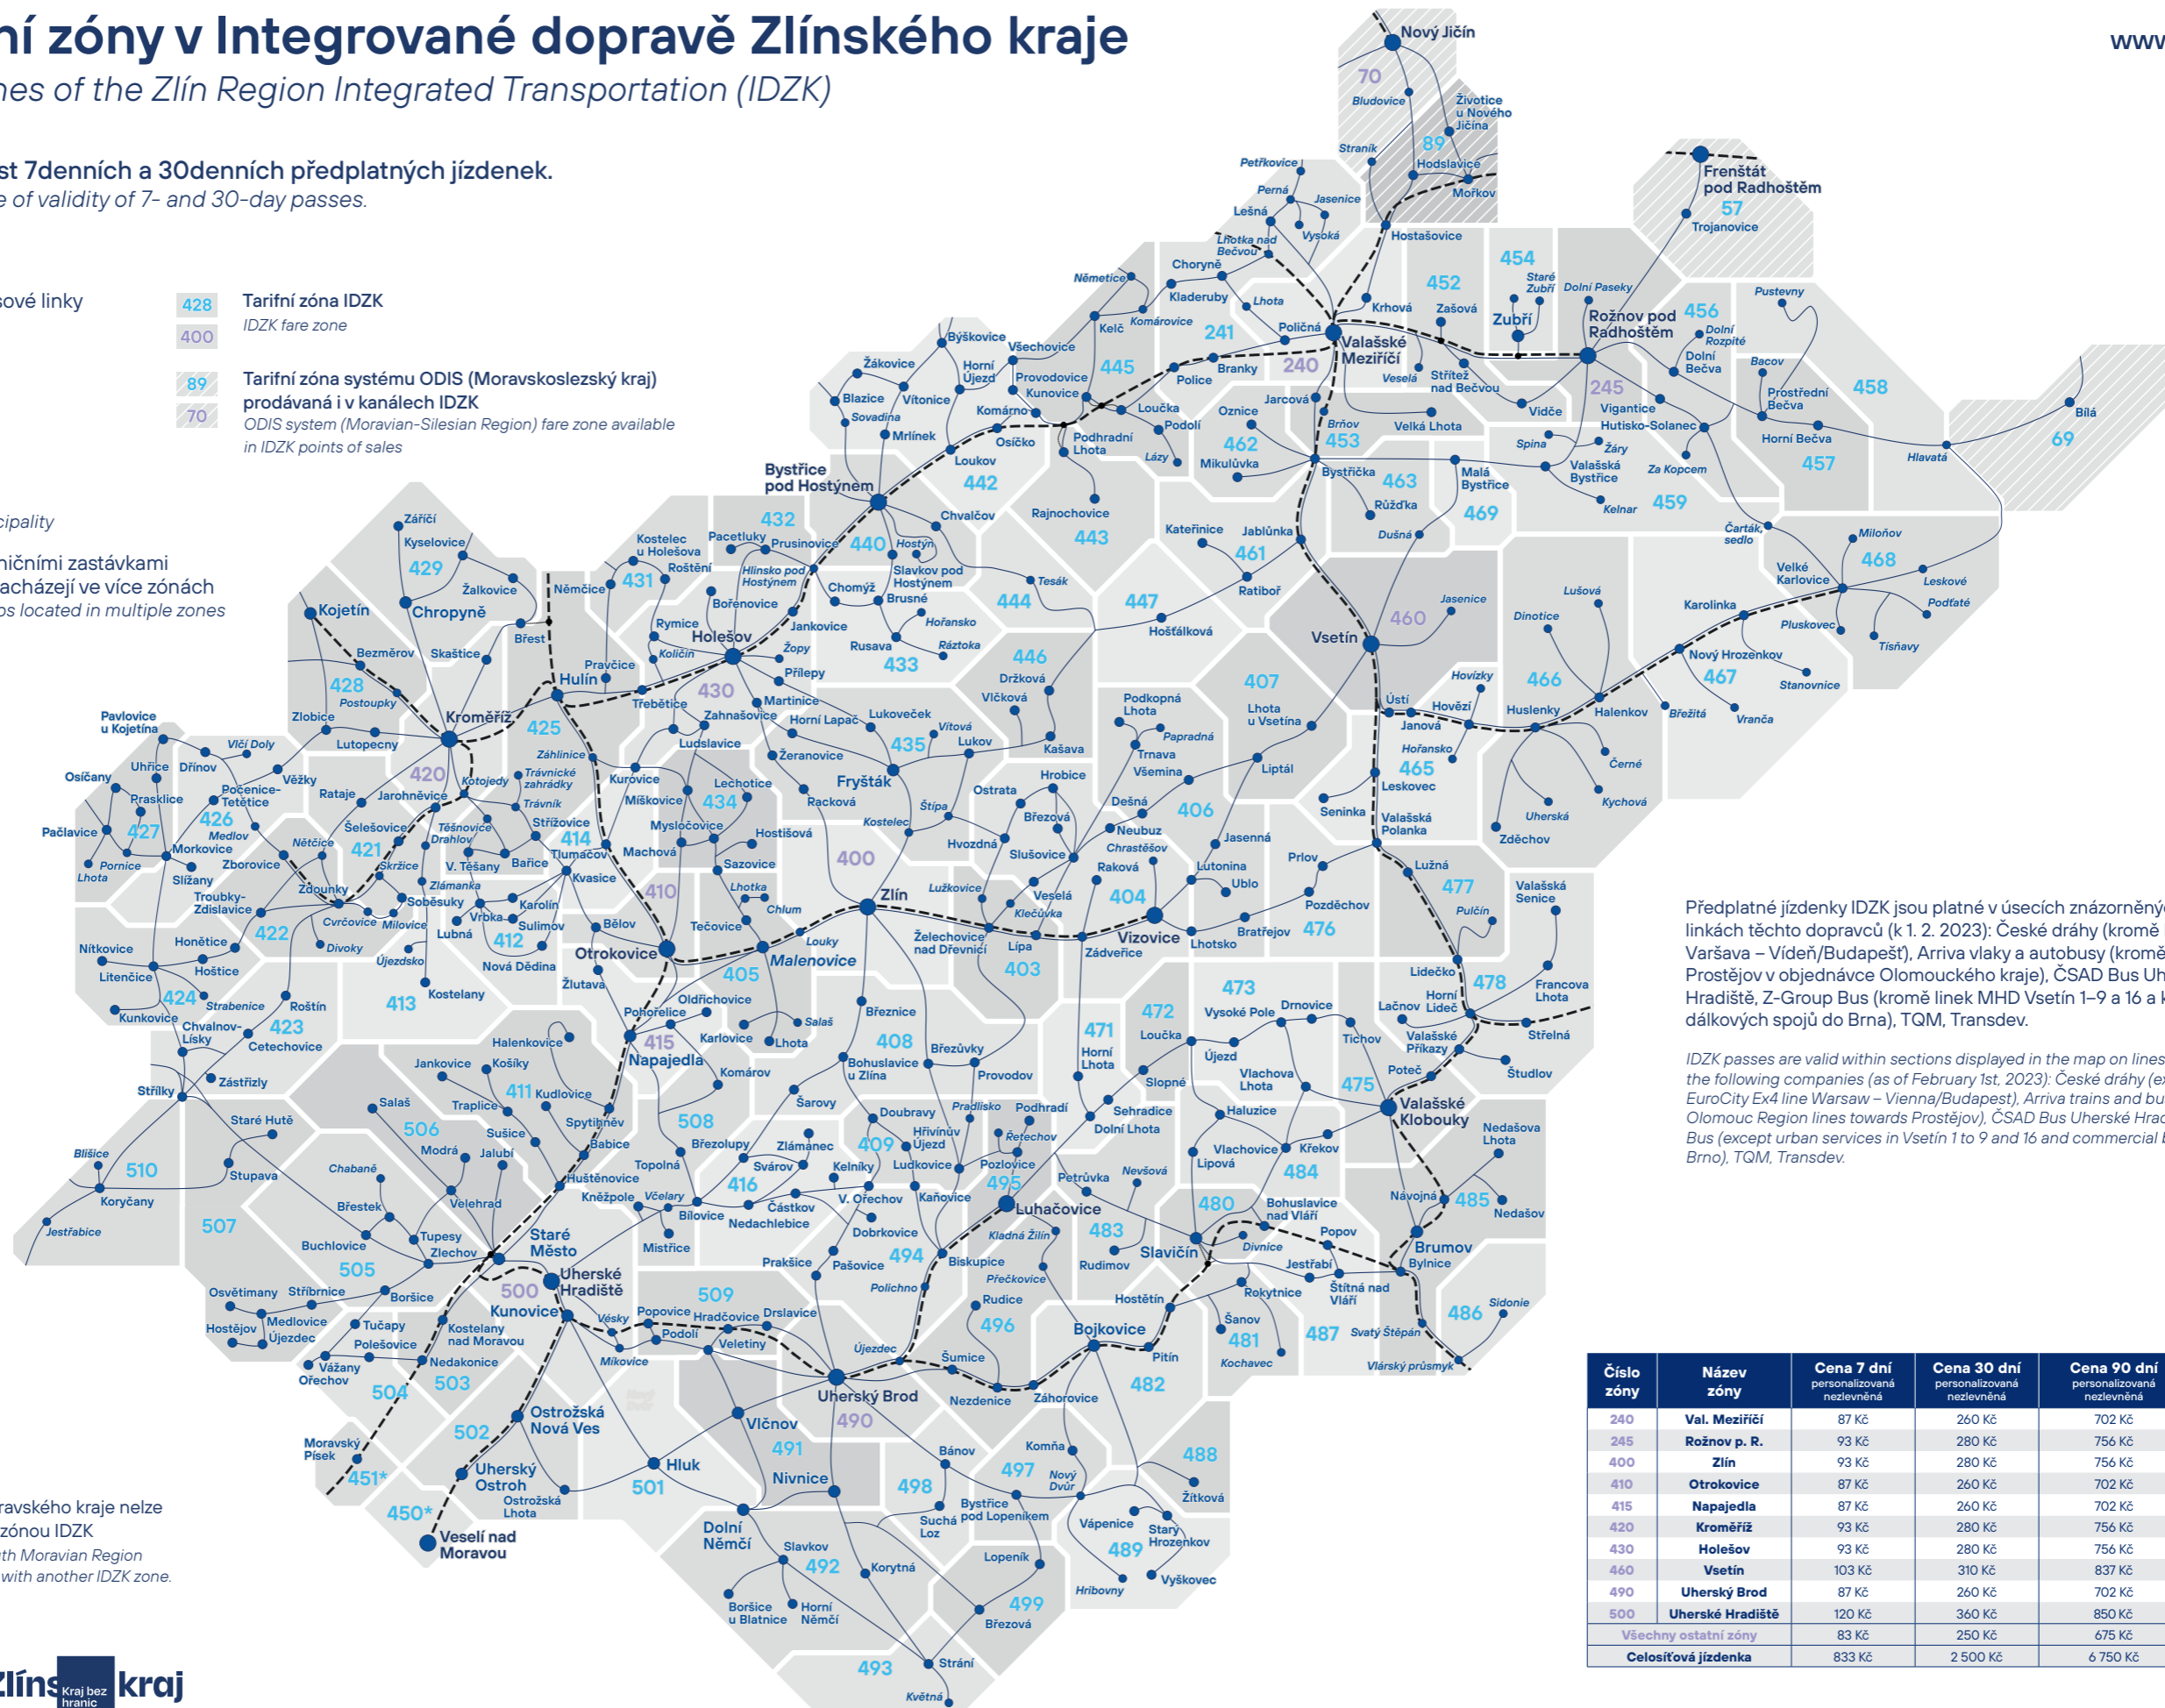

Tarifní zóny v Integrované dopravě Zlínského kraje

Fare zones of the Zlín Region Integrated Transportation (IDZK)

Tarifní zóny určují platnost 7denních a 30denních předplatných jízdenek.
Fare zones define the scope of validity of 7- and 30-day passes.

Vysvětlivky / Key

- Regionální autobusové linky
Regional bus lines
 - Železniční linky
Rail lines
 - Zlín Město / obec
Municipality
 - Malenovice Část jiné obce
Part of another municipality
 - Břest Město / obec s hraničními zastávkami
- tyto zastávky se nacházejí ve více zónách
Municipality with stops located in multiple zones simultaneously
- 428 Tarifní zóna IDZK
IDZK fare zone
 - 400 Tarifní zóna systému ODIS (Moravskoslezský kraj)
prodáván i v kanálech IDZK
ODIS system (Moravian-Silesian Region) fare zone available
in IDZK points of sales
 - 89
 - 70

Platnost k 1. červenci 2023
Valid as of July 1st, 2023

Předplatné jízdenky IDZK jsou platné v úsecích znázorněných v mapě na linkách těchto dopravců (k 1. 2. 2023): České dráhy (kromě EC linky Ex4 Varšava – Vídeň/Budapešť), Arriva vlaky a autobusy (kromě linek směr Prostějov v objednavce Olomouckého kraje), ČSAD Bus Uherské Hradiště, Z-Group Bus (kromě linek MHD Vsetín 1–9 a 16 a komerčních dálkových spojů do Brna), TQM, Transdev.

IDZK passes are valid within sections displayed in the map on lines operated by the following companies (as of February 1st, 2023): České dráhy (except the EuroCity Ex4 line Warsaw – Vienna/Budapest), Arriva trains and buses (except Olomouc Region lines towards Prostějov), ČSAD Bus Uherské Hradiště, Z-Group Bus (except urban services in Vsetín 1 to 9 and 16 and commercial buses towards Brno), TQM, Transdev.